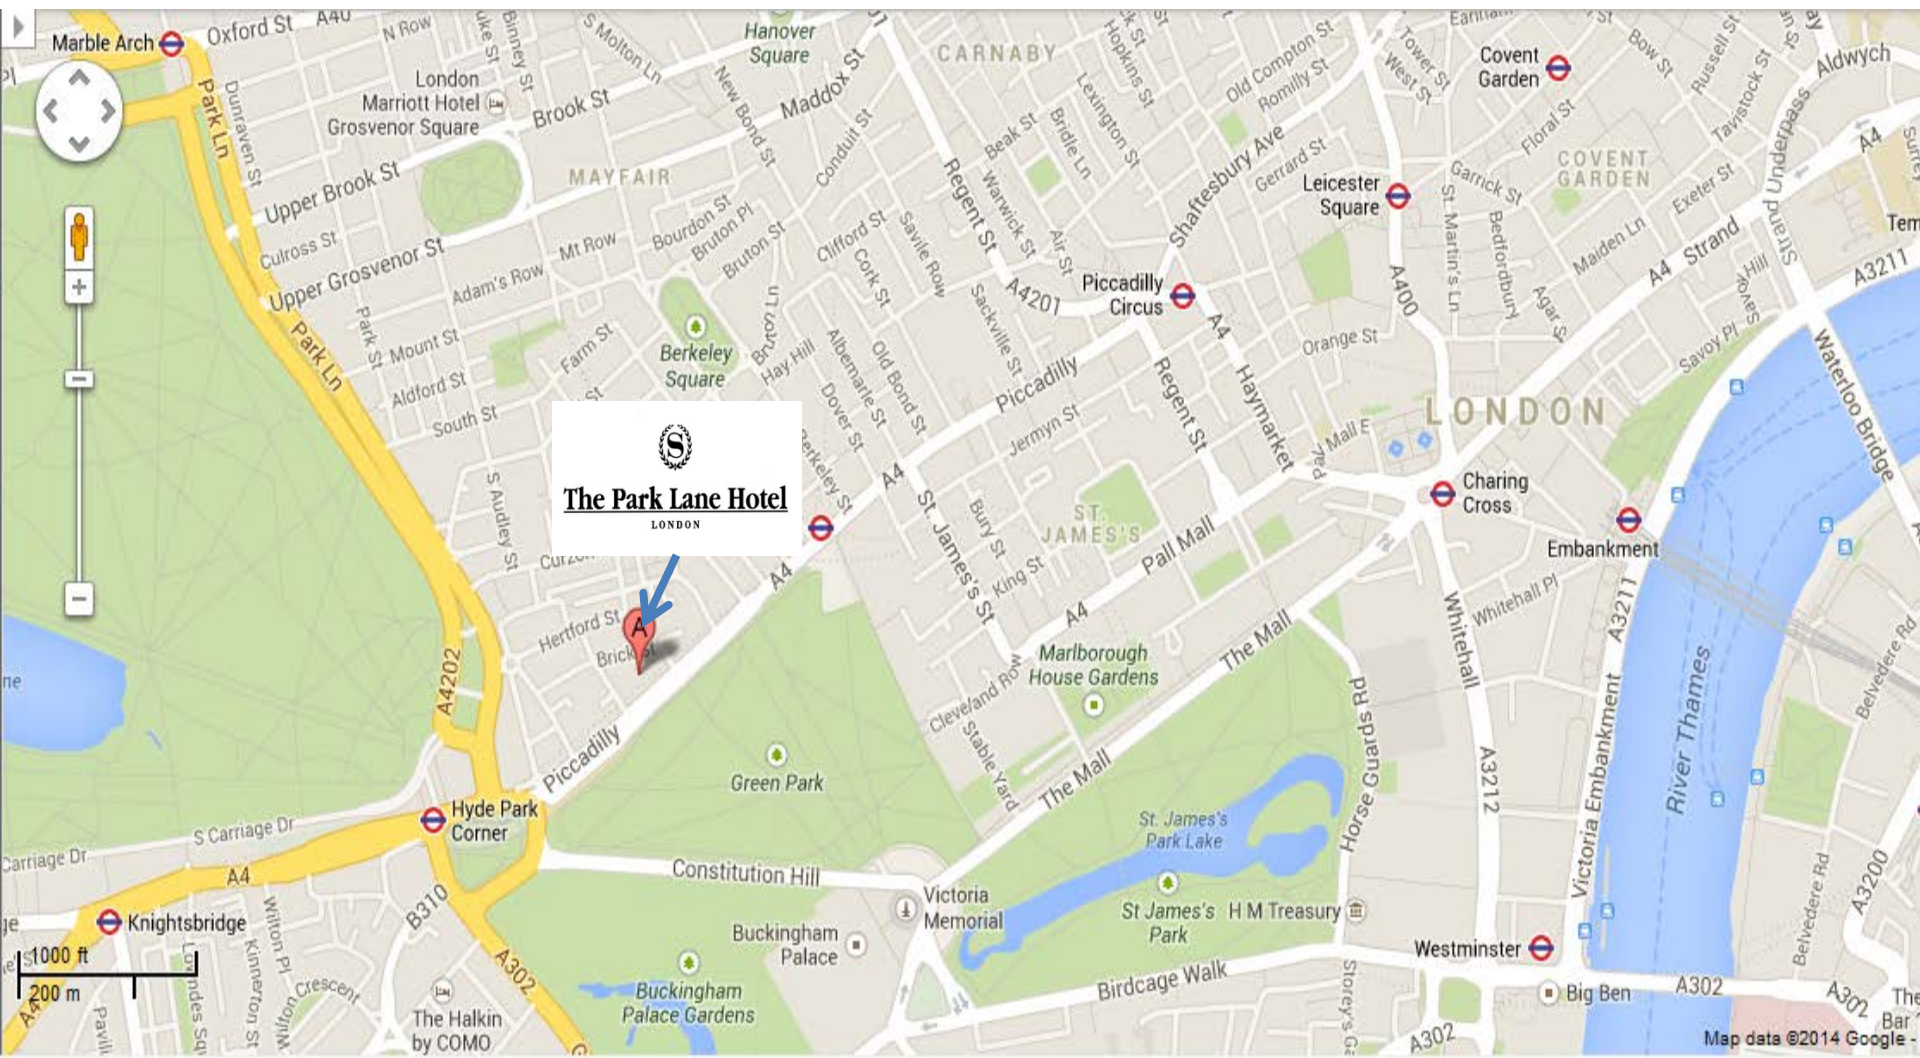

Alumni Reunion 2014 – Sheraton Park Lane Hotel location

1. [London Hilton Park Lane](#)
2. [Hilton London Green Park](#)
3. [Flemings Hotel](#)
4. [Washington Mayfair](#)
5. [Chesterfield Mayfair Hotel](#)
6. [Holiday Inn Mayfair](#)
7. [Mayfair Hotel](#)
8. [Stafford Hotel](#)
9. [Ritz London](#)
10. [Athenaeum Hotel](#)
11. [45 Park Lane](#)
12. [Dorchester Hotel](#)
13. [Cavendish Hotel](#)
14. [Four Seasons Park Lane](#)
15. [Metropolitan Hotel](#)
16. [Park Lane Mews](#)
17. [Intercontinental Park Lane](#)

1. [Park Plaza Victoria](#)
2. [Grosvenor Hotel](#)
3. [Premier Inn Victoria](#)
4. [Double Tree by Hilton London Victoria](#)

1. [Park Tower Knightsbridge](#)
2. [Mandarin Oriental](#)
3. [Millennium Hotel London Knightsbridge](#)
4. [Jumeirah Carlton Tower](#)
5. [Jumeirah Lowndes Hotel](#)
6. [London Belgraves Hotel](#)
7. [The Berkeley](#)