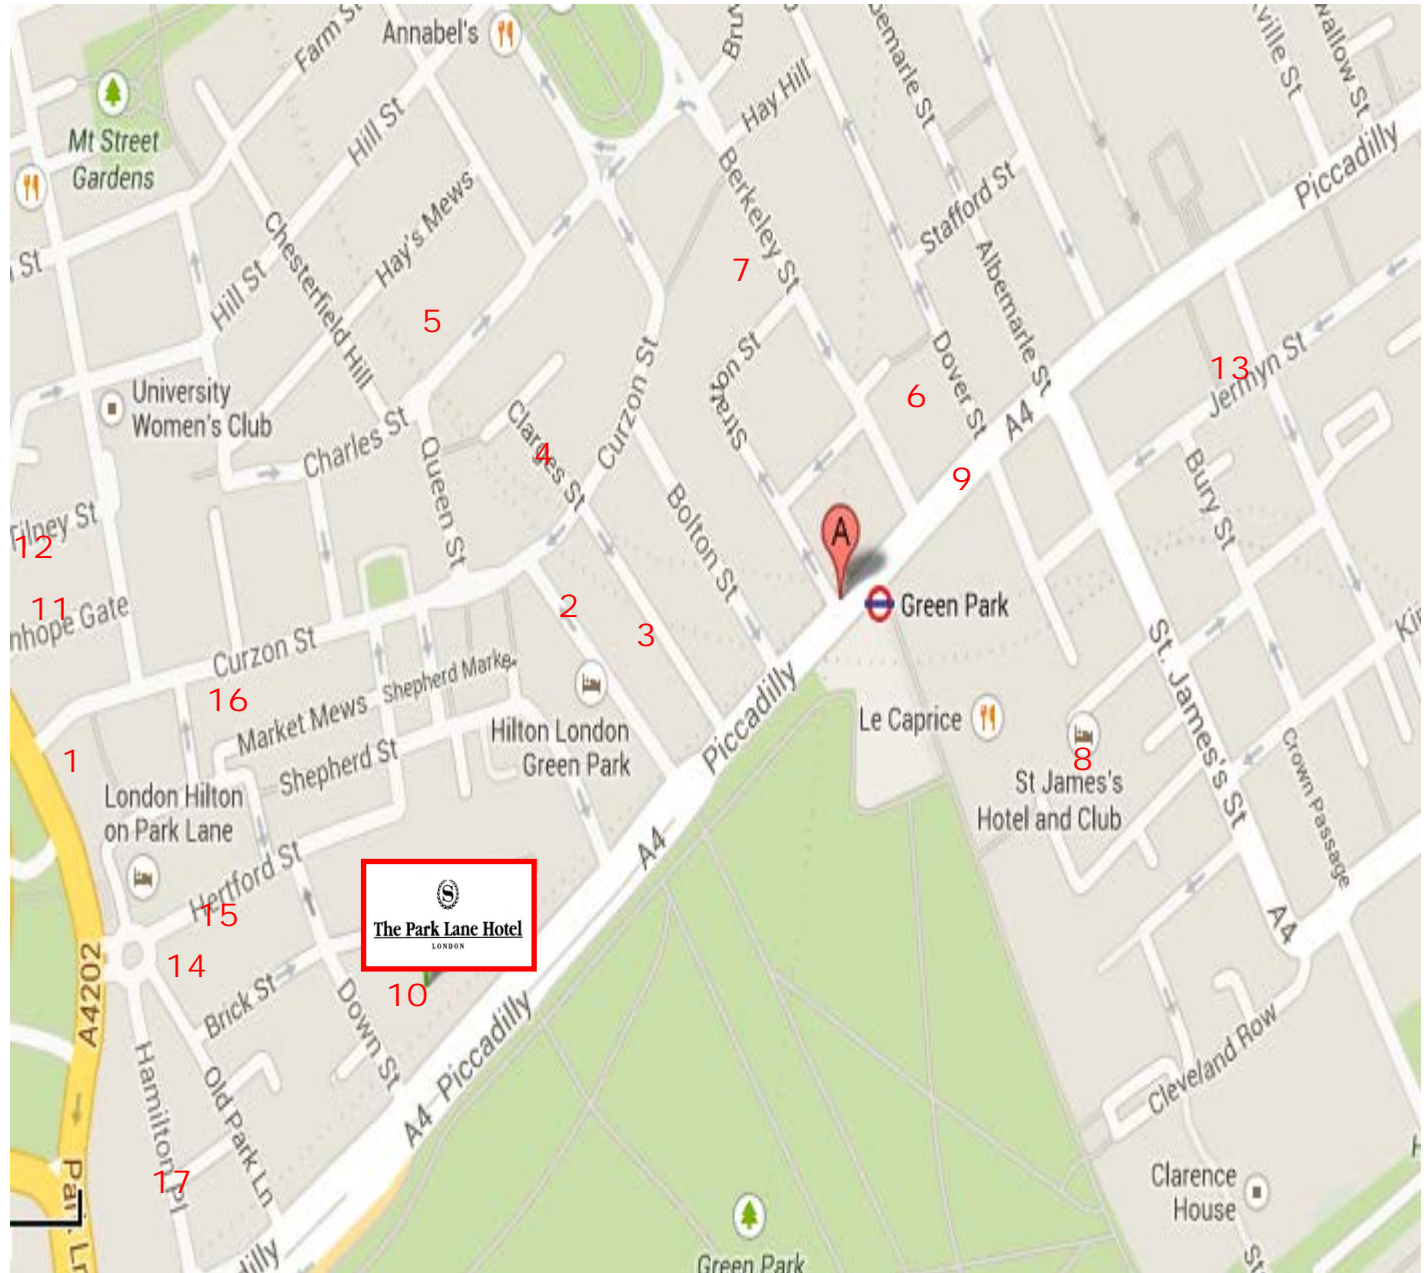

Alumni Reunion 2014 – Sheraton Park Lane Hotel location

1. [London Hilton Park Lane](#)
2. [Hilton London Green Park](#)
3. [Flemings Hotel](#)
4. [Washington Mayfair](#)
5. [Chesterfield Mayfair Hotel](#)
6. [Holiday Inn Mayfair](#)
7. [Mayfair Hotel](#)
8. [Stafford Hotel](#)
9. [Ritz London](#)
10. [Athenaeum Hotel](#)
11. [45 Park Lane](#)
12. [Dorchester Hotel](#)
13. [Cavendish Hotel](#)
14. [Four Seasons Park Lane](#)
15. [Metropolitan Hotel](#)
16. [Park Lane Mews](#)
17. [Intercontinental Park Lane](#)

1. [Park Plaza Victoria](#)
2. [Grosvenor Hotel](#)
3. [Premier Inn Victoria](#)
4. [Double Tree by Hilton London Victoria](#)

1. [Park Tower Knightsbridge](#)
2. [Mandarin Oriental](#)
3. [Millennium Hotel London Knightsbridge](#)
4. [Jumeirah Carlton Tower](#)
5. [Jumeirah Lowndes Hotel](#)
6. [London Belgraves Hotel](#)
7. [The Berkeley](#)